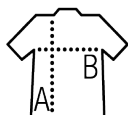

Deep black

Soft blue

Night

Optic white

Packaging

Carton size : 60 x 40 x 20 cm

Weight per carton : 3.30kg

Available sizes

Sizes	S	M	L	XL	XXL	3XL	4XL
A/B	76/49	77/52	78/55	79/58	80/61	81/64	82/67